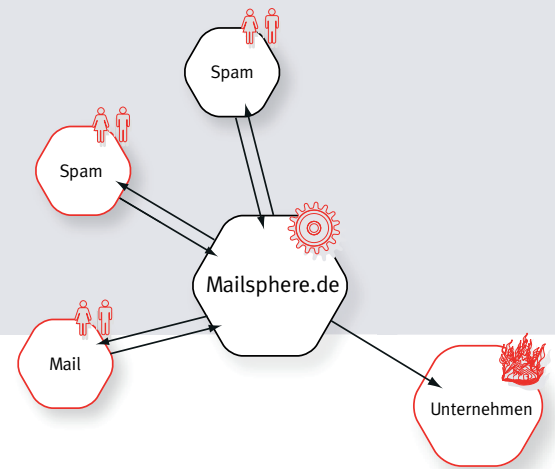

# MAILSPHERE -ichert Ihr Netzwerk weltweit vor Spam- und Viren-E-Mails.

© 2007 e-novum Software GmbH | Mailsphere® - Leistungsbeschreibung

...die sichere Wahl für Ihr E-Business.

## Der Befreiungsschlag gegen Spam

Mailsphere schützt Ihre E-Mail-Accounts bis zu 100 % vor Spam-Nachrichten, ohne dass Ihnen irgendein Aufwand damit entsteht. Zusätzlich sind Sie mit Mailsphere vor Viren und weiteren gefährlichen Inhalten geschützt.